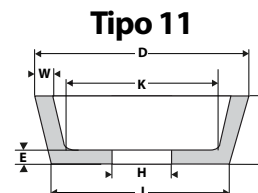

### 1. Descripción del producto:

Copa Shellac

**Dimensiones (in):** 3-5/32" x 1-3/4" x M14-2

**Dimensiones (mm):** 80 x 45 x M14-2

**Abrasivo:** Carburo de Silicio

**Especificación:** Easy Cut- C3

**Máx. rpm:** 12,000

**Vel. Máxima:** 50 m/s

**Línea:** EasyCut®

Tipo 11

**D = 80 mm**  
**T = 45 mm**  
**H = M14-2**

Granito Mármol